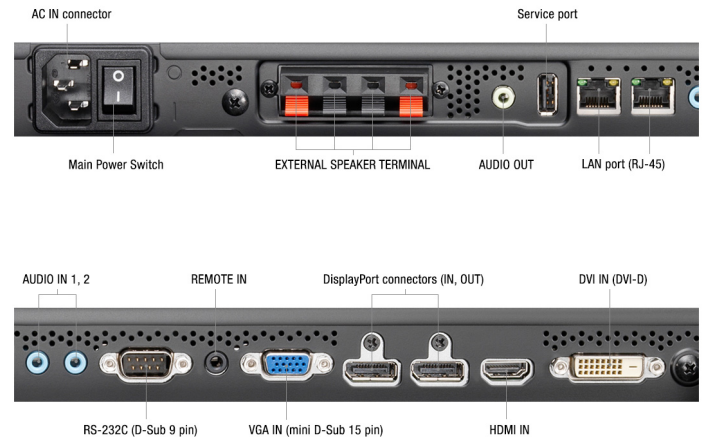

## Die Wow-Garantie: Videowände von NEC!

Mit Videowandlösungen von NEC können Sie sich darauf verlassen, dass Sie einen großen Eindruck hinterlassen. Ziehen Sie die Blicke auf sich - Dank perfekt lesbarer Bildinhalte selbst unter hellen Umgebungsbedingungen sowie präziser Farbwiedergabe und Homogenität in bisher nicht gekannter Form. Das Wow ist Ihnen sicher. Garantiert.

Das ausgezeichnete visuelle Erlebnis des NEC X555UNS wird durch die extrem geringe Rahmenbreite, der genauen Abstimmung der Einzelbilder sowie einer homogenen Helligkeitsverteilung über die gesamte Bildfläche erreicht. Kontrastreiche Bildinhalte sind aus den verschiedensten Betrachtungswinkeln und -abständen sichergestellt – sogar im Dauerbetrieb. Mit Videowandlösungen von NEC können Sie sich komplett auf Ihr Publikum fokussieren. Die mittlerweile 5. Generation ist perfekt ausgereift und einfach zu installieren. Da Videowände zentrale Elemente Ihrer Umgebung sind, ist die Ausfallsicherheit und Langlebigkeit der Geräte extrem wichtig. Administrationsaufwand und -kosten werden durch die integrierte Fernwartungsfunktionalität signifikant verringert.

Der NEC X555UNS ist somit die perfekte Wahl für große und flexibel angeordnete Videowände, die in Einzelhandelsgeschäften, Shopping Malls, in Schnellrestaurants, in öffentlichen Bereichen und Einrichtungen sowie im Personenverkehr für jede Menge Aufmerksamkeit sorgen. Wow.

**Daisy-Chain-Schaltung mit nativer UHD-Auflösung per DisplayPort 1,2-Multistreaming** - zur Errichtung von UHD-Videowänden mit einem einzigen UHD-Bild oder 4 verschiedenen Full-HD-Quellen.

**Auto Tile Matrix** - dient zur komplett automatisierten Einrichtung von Videowänden. Sie sparen Zeit und Geld, denn Sie müssen zur Einrichtung der gesamten Videowand nur einen einzigen Bildschirm konfigurieren.