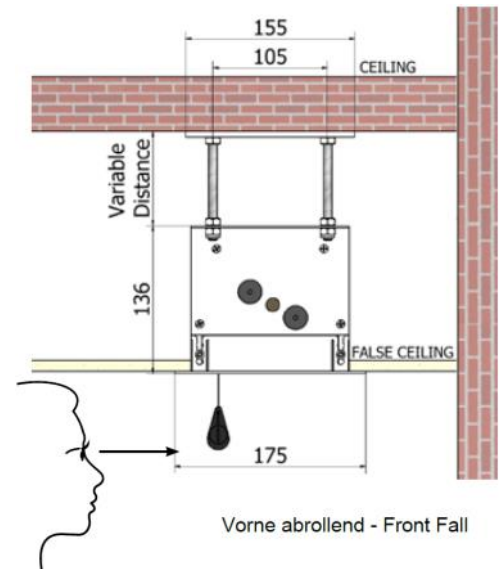

M

4:3

16:10

16:9

BE

BL

Heimkino Deckeneinbau-Leinwand mit Spannseiltechnik für die Montage in abgehängten Decken oder anderen Gehäuseformen.

Vinylbasiertes Leinwandtuch, in den Formaten 4:3 und 16:9 erhältlich.
Exakte Planlage durch seitliche Spannseile.
Das Projektionstuch ist schwer entflammbar nach M1.
Optimale Planlage nur bei voll ausgefahrenem Vorlauf!
Das Tuch läuft an der Gehäusevorderseite ab.

Variable Höhenanpassung durch Gewindestangen.
Die minimale Deckeneinbautiefe liegt bei 14 cm.
Justierbare und stufenlos einstellbare Endabschaltung und Überhitzungsschutz, rechtsseitiger Motor.
Einfache Montage durch EasyCut.

Lieferumfang: Aufputzwandschalter,
100 cm Gewindestangen, Sägeschablone

Optional:

- auch im 16:10 Format lieferbar
- ohne Rand und ohne Vorlauf
- Funk-Fernbedienung
- Trigger

*Bei Leinwänden mit **mehr als 210 cm Bildhöhe** gibt es eine **horizontale Schweißnaht** im Bild.

Technische Daten

Motor auf der rechten Seite

B = Bildbreite	L1	L2	L3	L4
183cm				
203cm				
223cm				
244cm				
274cm	B+22cm	B+29,2cm	B+32cm	B+33cm
305cm				
335cm				
366cm				
406cm				

Bei diesem Leinwandmodell sind durch die Spannung des Tuches kleine Toleranzen der Maße und Bildgeometrie möglich. Hierbei handelt es sich nicht um Produktionsfehler, sondern ist der ausgewogenen Planlage dieses Modells geschuldet. Durch die dehnungsfähigkeit der Tücher, kann es zu Veränderungen in der Tuchhöhe und Tuchbreite kommen. Setzen Sie Leinwände keinen thermischen Belastungen wie Sonne, Heizung oder Räume mit stark schwankenden Temperaturen aus, da es zur Deformierung des Leinwand-Tuches kommen kann! Daher empfiehlt es sich Leinwände nach Gebrauch immer einzurollen.