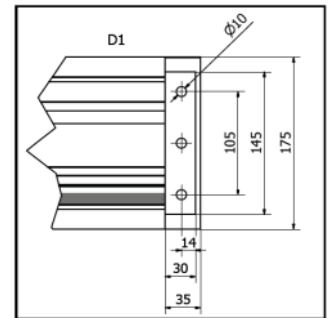

M

4:3

16:10

16:9

BE

BL

Heimkino Deckeneinbau-Leinwand mit Spannseiltechnik für die Montage in abgehängten Decken oder anderen Gehäuseformen.

Vinylbasiertes Leinwandtuch, in den Formaten 4:3 und 16:9 erhältlich.
Exakte Planlage durch seitliche Spannseile.
Das Projektionstuch ist schwer entflammbar nach M1.
Optimale Planlage nur bei voll ausgefahrenem Vorlauf!
Das Tuch läuft an der Gehäusevorderseite ab.

Lieferumfang: Aufputzwandschalter,
100 cm Gewindestangen, Sägeschablone

Optional:

- auch im 16:10 Format lieferbar
- ohne Rand und ohne Vorlauf
- Funk-Fernbedienung
- Trigger

*Bei Leinwänden mit **mehr als 210 cm Bildhöhe** gibt es eine **horizontale Schweißnaht** im Bild.

Technische Daten

Motor auf der rechten Seite

B = Bildbreite	L1	L2	L3	L4
183cm				
203cm				
223cm				
244cm				
274cm	B+22cm	B+29,2cm	B+32cm	B+33cm
305cm				
335cm				
366cm				
406cm				

Bei diesem Leinwandmodell sind durch die Spannung des Tuches kleine Toleranzen der Maße und Bildgeometrie möglich. Hierbei handelt es sich nicht um Produktionsfehler, sondern ist der ausgewogenen Planlage dieses Modells geschuldet.