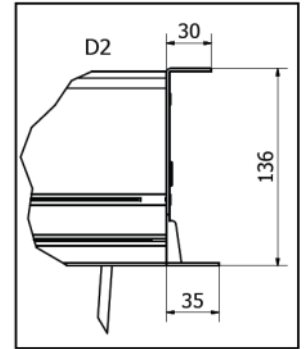

Lieferumfang: Aufputzwandschalter,
100 cm Gewindestangen, Sägeschablone

Optional:

- auch im 16:10 Format lieferbar
- ohne Rand und ohne Vorlauf
- Funk-Fernbedienung
- Trigger

*Bei Leinwänden mit **mehr als 210 cm Bildhöhe** gibt es eine **horizontale Schweißnaht** im Bild.

Technische Daten

Motor auf der rechten Seite

B = Bildbreite	L1	L2	L3	L4
183cm				
203cm				
223cm				
244cm				
274cm	B+22cm	B+29,2cm	B+32cm	B+33cm
305cm				
335cm				
366cm				
406cm				

Bei diesem Leinwandmodell sind durch die Spannung des Tuches kleine Toleranzen der Maße und Bildgeometrie möglich. Hierbei handelt es sich nicht um Produktionsfehler, sondern ist der ausgewogenen Planlage dieses Modells geschuldet. Durch die dehnungsfähigkeit der Tücher, kann es zu Veränderungen in der Tuchhöhe und Tuchbreite kommen. Setzen Sie Leinwände keinen thermischen Belastungen wie Sonne, Heizung oder Räume mit stark schwankenden Temperaturen aus, da es zur Deformierung des Leinwand-Tuches kommen kann! Daher empfiehlt es sich Leinwände nach Gebrauch immer einzurollen.