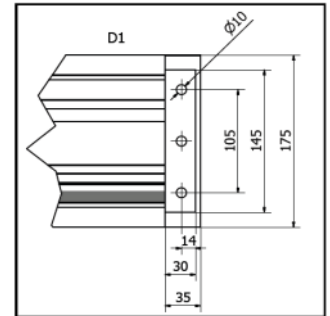

M

4:3

16:10

16:9

BE

BL

Heimkino Deckeneinbau-Leinwand mit Spannseiltechnik für die Montage in abgehängten Decken oder anderen Gehäuseformen.

Vinylbasiertes Leinwandtuch, in den Formaten 4:3 und 16:9 erhältlich.
Exakte Planlage durch seitliche Spannseile.
Das Projektionstuch ist schwer entflammbar nach M1.
Optimale Planlage nur bei voll ausgefahrenem Vorlauf!
Das Tuch läuft an der Gehäusevorderseite ab.

Lieferumfang: Aufputzwandschalter,
100 cm Gewindestangen, Sägeschablone

Optional:

- auch im 16:10 Format lieferbar
- ohne Rand und ohne Vorlauf
- Funk-Fernbedienung
- Trigger

*Bei Leinwänden mit **mehr als 210 cm Bildhöhe** gibt es eine **horizontale Schweißnaht** im Bild.

Technische Daten

Motor auf der rechten Seite

B = Bildbreite	L1	L2	L3	L4
183cm				
203cm				
223cm				
244cm				
274cm	B+22cm	B+29,2cm	B+32cm	B+33cm
305cm				
335cm				
366cm				
406cm				

Bei diesem Leinwandmodell sind durch die Spannung des Tuches kleine Toleranzen der Maße und Bildgeometrie möglich. Hierbei handelt es sich nicht um Produktionsfehler, sondern ist der ausgewogenen Planlage dieses Modells geschuldet. Durch die dehnungsfähigkeit der Tücher, kann es zu Veränderungen in der Tuchhöhe und Tuchbreite kommen. Setzen Sie Leinwände keinen thermischen Belastungen wie Sonne, Heizung oder Räume mit stark schwankenden Temperaturen aus, da es zur Deformierung des Leinwand-Tuches kommen kann! Daher empfiehlt es sich Leinwände nach Gebrauch immer einzurollen.