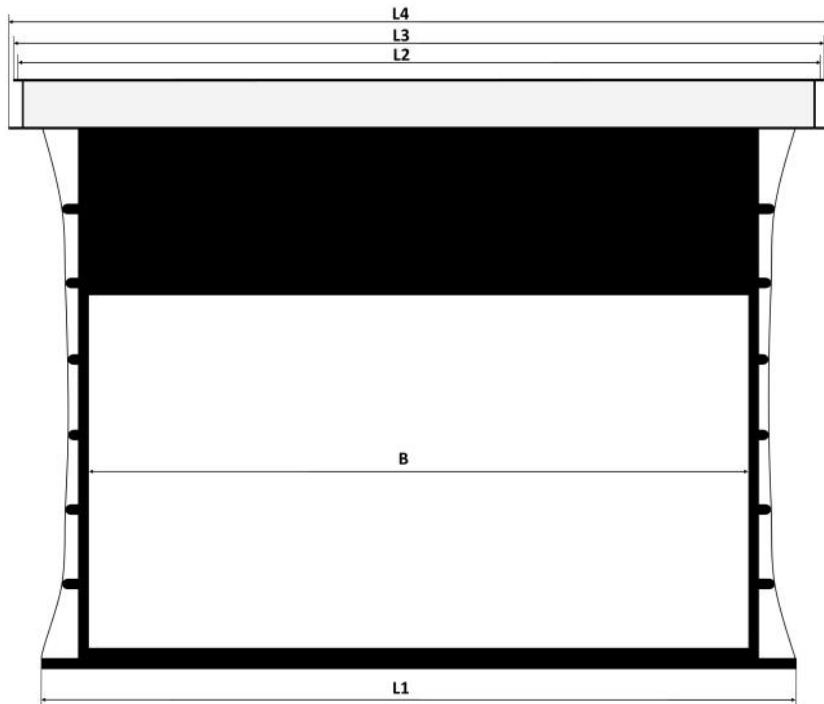

M

4:3

16:10

16:9

BE

BL

Heimkino Deckeneinbau-Leinwand mit Spannseiltechnik für die Montage in abgehängten Decken oder anderen Gehäuseformen.

Vinylbasiertes Leinwandtuch, in den Formaten 4:3 und 16:9 erhältlich.
Exakte Planlage durch seitliche Spannseile.
Das Projektionstuch ist schwer entflammbar nach M1.
Optimale Planlage nur bei voll ausgefahrenem Vorlauf!
Das Tuch läuft an der Gehäusevorderseite ab.

Lieferumfang: Aufputzwandschalter,
100 cm Gewindestangen, Sägeschablone

Optional:

- auch im 16:10 Format lieferbar
- ohne Rand und ohne Vorlauf
- Funk-Fernbedienung
- Trigger

*Bei Leinwänden mit **mehr als 210 cm Bildhöhe** gibt es eine **horizontale Schweißnaht** im Bild.

Technische Daten

Motor auf der rechten Seite

B = Bildbreite	L1	L2	L3	L4
183cm				
203cm				
223cm				
244cm				
274cm	B+22cm	B+29,2cm	B+32cm	B+33cm
305cm				
335cm				
366cm				
406cm				

Bei diesem Leinwandmodell sind durch die Spannung des Tuches kleine Toleranzen der Maße und Bildgeometrie möglich. Hierbei handelt es sich nicht um Produktionsfehler, sondern ist der ausgewogenen Planlage dieses Modells geschuldet. Durch die dehnungsfähigkeit der Tücher, kann es zu Veränderungen in der Tuchhöhe und Tuchbreite kommen. Setzen Sie Leinwände keinen thermischen Belastungen wie Sonne, Heizung oder Räume mit stark schwankenden Temperaturen aus, da es zur Deformierung des Leinwand-Tuches kommen kann! Daher empfiehlt es sich Leinwände nach Gebrauch immer einzurollen.