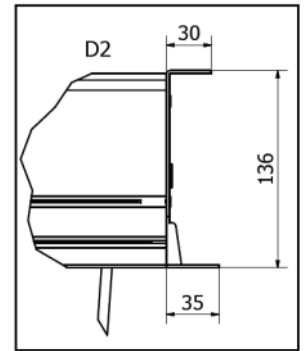

Lieferumfang: Aufputzwandschalter,
100 cm Gewindestangen, Sägeschablone

Optional:

- auch im 16:10 Format lieferbar
- ohne Rand und ohne Vorlauf
- Funk-Fernbedienung
- Trigger

*Bei Leinwänden mit **mehr als 210 cm Bildhöhe** gibt es eine **horizontale Schweißnaht** im Bild.

Technische Daten

Motor auf der rechten Seite

B = Bildbreite	L1	L2	L3	L4
183cm				
203cm				
223cm				
244cm				
274cm	B+22cm	B+29,2cm	B+32cm	B+33cm
305cm				
335cm				
366cm				
406cm				

Bei diesem Leinwandmodell sind durch die Spannung des Tuches kleine Toleranzen der Maße und Bildgeometrie möglich. Hierbei handelt es sich nicht um Produktionsfehler, sondern ist der ausgewogenen Planlage dieses Modells geschuldet.