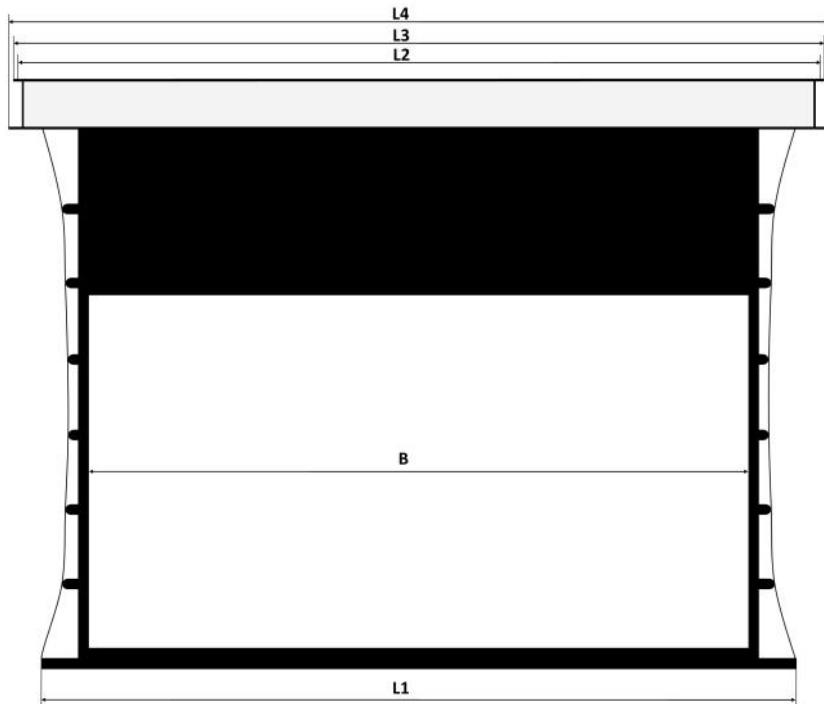

M

4:3

16:10

16:9

BE

BL

Heimkino Deckeneinbau-Leinwand mit Spannseiltechnik für die Montage in abgehängten Decken oder anderen Gehäuseformen.

Vinylbasiertes Leinwandtuch, in den Formaten 4:3 und 16:9 erhältlich.
Exakte Planlage durch seitliche Spannseile.
Das Projektionstuch ist schwer entflammbar nach M1.
Optimale Planlage nur bei voll ausgefahrenem Vorlauf!
Das Tuch läuft an der Gehäusevorderseite ab.

Lieferumfang: Aufputzwandschalter,
100 cm Gewindestangen, Sägeschablone

Optional:

- auch im 16:10 Format lieferbar
- ohne Rand und ohne Vorlauf
- Funk-Fernbedienung
- Trigger

*Bei Leinwänden mit **mehr als 210 cm Bildhöhe** gibt es eine **horizontale Schweißnaht** im Bild.

Technische Daten

Motor auf der rechten Seite

B = Bildbreite	L1	L2	L3	L4
183cm				
203cm				
223cm				
244cm				
274cm	B+22cm	B+29,2cm	B+32cm	B+33cm
305cm				
335cm				
366cm				
406cm				

Bei diesem Leinwandmodell sind durch die Spannung des Tuches kleine Toleranzen der Maße und Bildgeometrie möglich. Hierbei handelt es sich nicht um Produktionsfehler, sondern ist der ausgewogenen Planlage dieses Modells geschuldet.