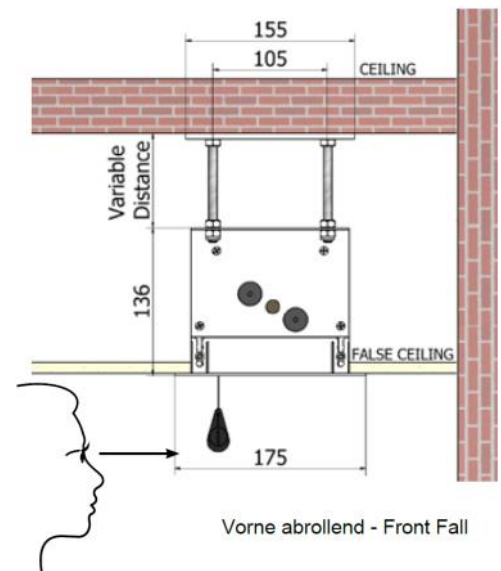

M

4:3

16:10

16:9

BE

BL

Heimkino Deckeneinbau-Leinwand mit Spannseiltechnik für die Montage in abgehängten Decken oder anderen Gehäuseformen.

Vinylbasiertes Leinwandtuch, in den Formaten 4:3 und 16:9 erhältlich.
Exakte Planlage durch seitliche Spannseile.
Das Projektionstuch ist schwer entflammbar nach M1.
Optimale Planlage nur bei voll ausgefahrenem Vorlauf!
Das Tuch läuft an der Gehäusevorderseite ab.

Variable Höhenanpassung durch Gewindestangen.
Die minimale Deckeneinbautiefe liegt bei 14 cm.
Justierbare und stufenlos einstellbare Endabschaltung und Überhitzungsschutz, rechtsseitiger Motor.
Einfache Montage durch EasyCut.

Lieferumfang: Aufputzwandschalter,
100 cm Gewindestangen, Sägeschablone

Optional:

- auch im 16:10 Format lieferbar
- ohne Rand und ohne Vorlauf
- Funk-Fernbedienung
- Trigger

*Bei Leinwänden mit **mehr als 210 cm Bildhöhe** gibt es eine **horizontale Schweißnaht** im Bild.

Technische Daten

Motor auf der rechten Seite

B = Bildbreite	L1	L2	L3	L4
183cm				
203cm				
223cm				
244cm				
274cm	B+22cm	B+29,2cm	B+32cm	B+33cm
305cm				
335cm				
366cm				
406cm				

Bei diesem Leinwandmodell sind durch die Spannung des Tuches kleine Toleranzen der Maße und Bildgeometrie möglich. Hierbei handelt es sich nicht um Produktionsfehler, sondern ist der ausgewogenen Planlage dieses Modells geschuldet.