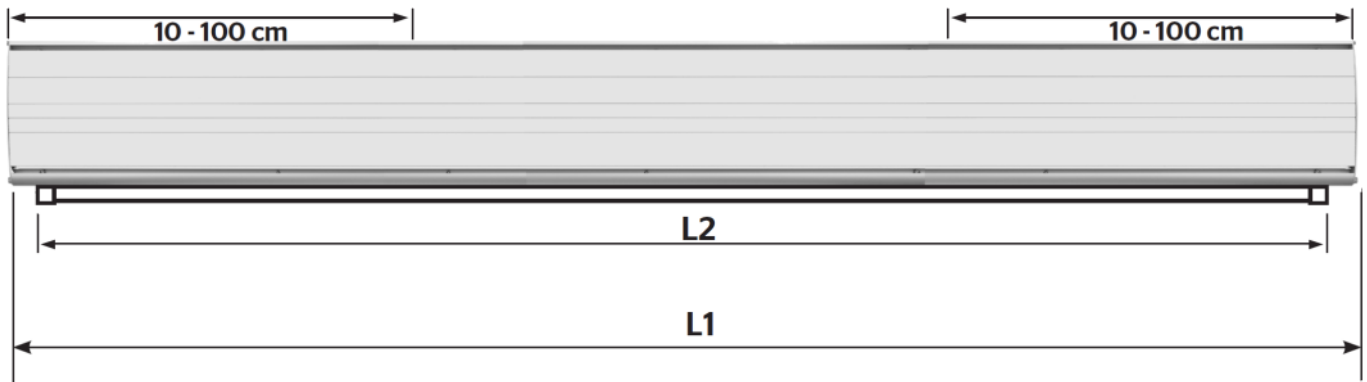

M

16:10

16:9

BE

BL

So

Hochwertige elektrische Projektionswand für Wand*- und Deckenmontage in mittleren bis großen Räumen.

Die seitlichen Spannseile sorgen für eine ausgezeichnete Planlage. Das vinylbasierte Leinwandtuch hat einen 5 cm breiten, umlaufenden, schwarzen Rand und ist in den Standard-Formaten 16:9 und 16:10 erhältlich.

Optional:

- Wandmontagewinkel*
- geschlossene Unterseite
- HD Progressive Aufprotücher
- Dual-Vision 0,9 Gain Rückprotuch
- IR- oder Funk-Fernbedienung

Deckenhalter

*Wandhalter
optional

Art. Nr.	Bezeichnung	Tuchbreite	Gewicht
39503	WS P Extensa GrandCinema 16:10 390x244cm mattweiß BE/BL 1,0 Gain	400 cm	125 kg
39504	WS P Extensa GrandCinema 16:10 440x275cm mattweiß BE/BL 1,0 Gain	450 cm	135 kg
39507	WS P Extensa GrandCinema 16:10 490x306cm mattweiß BE/BL 1,0 Gain	500 cm	144 kg
39508	WS P Extensa GrandCinema 16:10 540x338cm mattweiß BE/BL 1,0 Gain	550 cm	153 kg
39509	WS P Extensa GrandCinema 16:10 590x369cm mattweiß BE/BL 1,0 Gain	600 cm	163 kg
39498	WS P Extensa GrandCinema 16:9 390x219cm mattweiß BE/BL 1,0 Gain	400 cm	125 kg
39499	WS P Extensa GrandCinema 16:9 440x248cm mattweiß BE/BL 1,0 Gain	450 cm	135 kg
39500	WS P Extensa GrandCinema 16:9 490x276cm mattweiß BE/BL 1,0 Gain	500 cm	144 kg
39501	WS P Extensa GrandCinema 16:9 540x304cm mattweiß BE/BL 1,0 Gain	550 cm	153 kg
39502	WS P Extensa GrandCinema 16:9 590x332cm mattweiß BE/BL 1,0 Gain	600 cm	163 kg

Technische Daten

	Viewing Area (cm)	Extensa	
		L1 mm	L2 mm
16:10	244 x 390	4634	4104
	275 x 440	5158	4628
	306 x 490	5686	5156
	338 x 540	6216	5686
	369 x 590	6750	6220
16:9/ UHD	219 x 390	4634	4088
	248 x 440	5158	4607
	276 x 490	5686	5129
	304 x 540	6216	5653
	332 x 590	6750	6180
4K	206 x 390	4634	4088
	232 x 440	5158	4607
	258 x 490	5686	5129
	284 x 540	6216	5653
	311 x 590	6750	6180