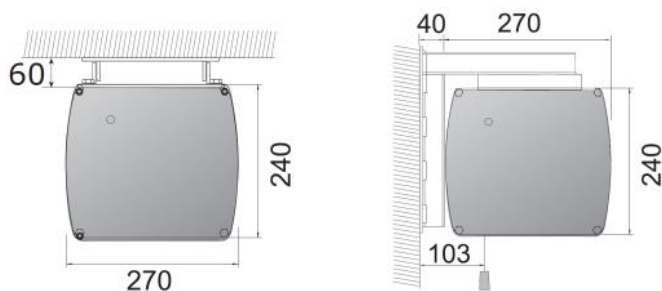

M

16:10

16:9

BE

BL

So

Hochwertige elektrische Projektionswand für Wand*- und Deckenmontage in mittleren bis großen Räumen.

Die seitlichen Spannseile sorgen für eine ausgezeichnete Planlage. Das vinylbasierte Leinwandtuch hat einen 5 cm breiten, umlaufenden, schwarzen Rand und ist in den Standard-Formaten 16:9 und 16:10 erhältlich.

Robustes, schwarzes Stahlgehäuse mit offener Unterseite und flexiblen Montagepunkten. Automatische Begrenzung beim Ein- und Auslauf für eine lange Lebensdauer des Projektionstuches. Der geräuscharme Motor ist an der linken Seite montiert und verfügt über eine elektrische Sperrvorrichtung zur Vermeidung eines unbeabsichtigten Ausrollens sowie über eine thermische Überlastsicherung.

Auf Sonderwunsch können das Gehäuse und das Projektionstuch auf die gewünschte Größe hergestellt werden, das Gehäuse ist zur Innenraumanpassung in jeder RAL Farbe erhältlich.

Lieferumfang:

- Aufputzwandschalter,
- 3x Deckenhalter, Wandmontagewinkel sind optional

Optional:

- Wandmontagewinkel*
- geschlossene Unterseite
- HD Progressive Aufprotücher
- Dual-Vision 0,9 Gain Rückprotuch
- IR- oder Funk-Fernbedienung

Deckenhalter

*Wandhalter
optional

Art. Nr.	Bezeichnung	Tuchbreite	Gewicht
39503	WS P Extensa GrandCinema 16:10 390x244cm mattweiß BE/BL 1,0 Gain	400 cm	125 kg
39504	WS P Extensa GrandCinema 16:10 440x275cm mattweiß BE/BL 1,0 Gain	450 cm	135 kg
39507	WS P Extensa GrandCinema 16:10 490x306cm mattweiß BE/BL 1,0 Gain	500 cm	144 kg
39508	WS P Extensa GrandCinema 16:10 540x338cm mattweiß BE/BL 1,0 Gain	550 cm	153 kg
39509	WS P Extensa GrandCinema 16:10 590x369cm mattweiß BE/BL 1,0 Gain	600 cm	163 kg
39498	WS P Extensa GrandCinema 16:9 390x219cm mattweiß BE/BL 1,0 Gain	400 cm	125 kg
39499	WS P Extensa GrandCinema 16:9 440x248cm mattweiß BE/BL 1,0 Gain	450 cm	135 kg
39500	WS P Extensa GrandCinema 16:9 490x276cm mattweiß BE/BL 1,0 Gain	500 cm	144 kg
39501	WS P Extensa GrandCinema 16:9 540x304cm mattweiß BE/BL 1,0 Gain	550 cm	153 kg
39502	WS P Extensa GrandCinema 16:9 590x332cm mattweiß BE/BL 1,0 Gain	600 cm	163 kg