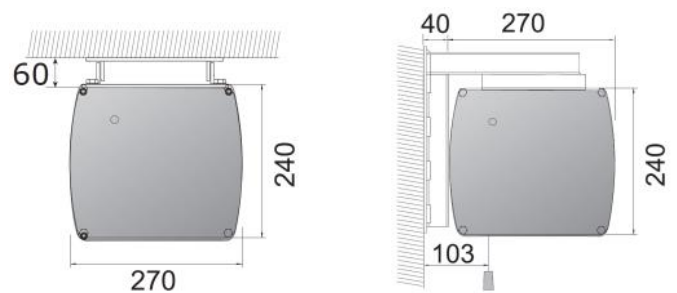

M

16:10

16:9

BE

BL

So

Hochwertige elektrische Projektionswand für Wand*- und Deckenmontage in mittleren bis großen Räumen.

Die seitlichen Spannseile sorgen für eine ausgezeichnete Planlage. Das vinylbasierte Leinwandtuch hat einen 5 cm breiten, umlaufenden, schwarzen Rand und ist in den Standard-Formaten 16:9 und 16:10 erhältlich.

Robustes, schwarzes Stahlgehäuse mit offener Unterseite und flexiblen Montagepunkten. Automatische Begrenzung beim Ein- und Auslauf für eine lange Lebensdauer des Projektionstuches. Der geräuscharme Motor ist an der linken Seite montiert und verfügt über eine elektrische Sperrvorrichtung zur Vermeidung eines unbeabsichtigten Ausrollens sowie über eine thermische Überlastsicherung.

Auf Sonderwunsch können das Gehäuse und das Projektionstuch auf die gewünschte Größe hergestellt werden, das Gehäuse ist zur Innenraumanpassung in jeder RAL Farbe erhältlich.

Lieferumfang:

- Aufputzwandschalter,
- 3x Deckenhalter, Wandmontagewinkel sind optional

Optional:

- Wandmontagewinkel*
- geschlossene Unterseite
- HD Progressive Aufprotücher
- Dual-Vision 0,9 Gain Rückprotuch
- IR- oder Funk-Fernbedienung

Deckenhalter

*Wandhalter
optional

Art. Nr.	Bezeichnung	Tuchbreite	Gewicht
39503	WS P Extensa GrandCinema 16:10 390x244cm mattweiß BE/BL 1,0 Gain	400 cm	125 kg
39504	WS P Extensa GrandCinema 16:10 440x275cm mattweiß BE/BL 1,0 Gain	450 cm	135 kg
39507	WS P Extensa GrandCinema 16:10 490x306cm mattweiß BE/BL 1,0 Gain	500 cm	144 kg
39508	WS P Extensa GrandCinema 16:10 540x338cm mattweiß BE/BL 1,0 Gain	550 cm	153 kg
39509	WS P Extensa GrandCinema 16:10 590x369cm mattweiß BE/BL 1,0 Gain	600 cm	163 kg
39498	WS P Extensa GrandCinema 16:9 390x219cm mattweiß BE/BL 1,0 Gain	400 cm	125 kg
39499	WS P Extensa GrandCinema 16:9 440x248cm mattweiß BE/BL 1,0 Gain	450 cm	135 kg
39500	WS P Extensa GrandCinema 16:9 490x276cm mattweiß BE/BL 1,0 Gain	500 cm	144 kg
39501	WS P Extensa GrandCinema 16:9 540x304cm mattweiß BE/BL 1,0 Gain	550 cm	153 kg
39502	WS P Extensa GrandCinema 16:9 590x332cm mattweiß BE/BL 1,0 Gain	600 cm	163 kg