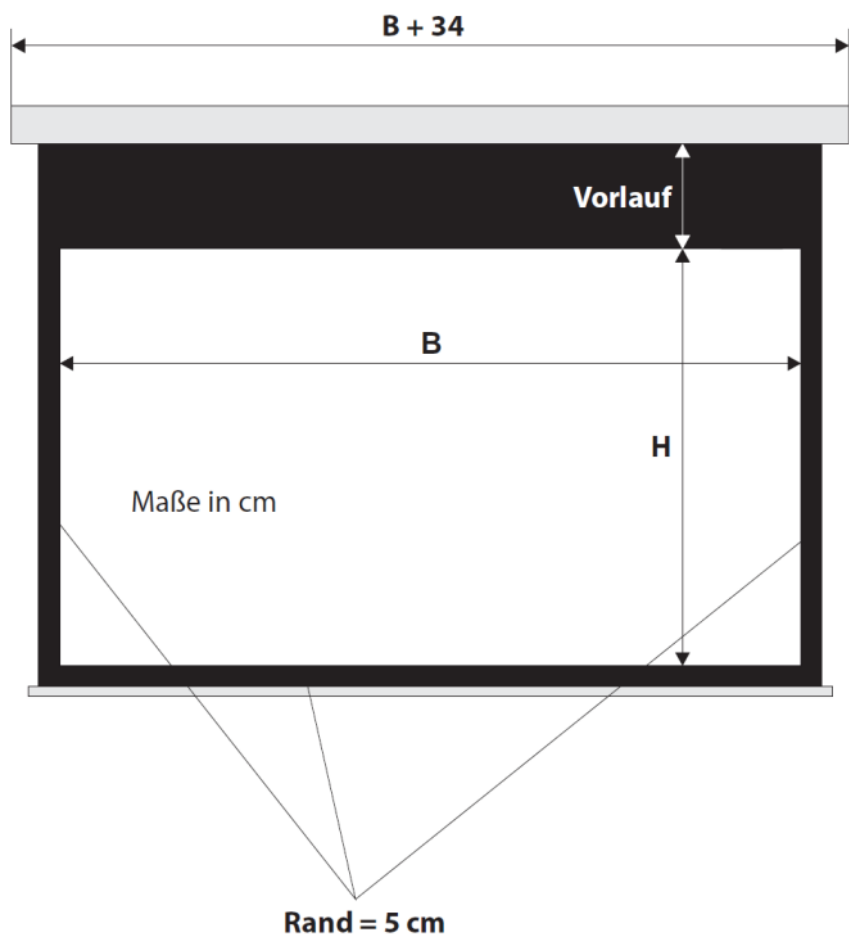

H

16:9

BE

BL

Hochwertige Rollo-Leinwand aus dem Hause OS mit neuem Design.

Das Gehäuse ist mit einem eleganten Frontpanel abgedeckt und lässt sich perfekt in jeden Wohnraum integrieren. Das neue Fallstabprofil verschließt nun plan die Gehäuseunterseite im eingefahrenen Zustand.

Einfache Montage durch Einhängtechnik. Die Tuchspannung kann an der Gewichtsstange manuell korrigiert werden.

Leinwandtuch PurMatEX

Tuchspannvorrichtung

Art. Nr.	Bezeichnung	Tuchbreite	Vorlauf	Gewicht
17311-I	OS SMP Rollo 16:9 266x149cm, PureMatEx (55,6 cm Vorlauf)	276 cm	55,6 cm	15 kg
32323	OS SMP Rollo 16:9 244x137cm, PureMatEx (SMP-110HM-W1)	254 cm	19,4 cm	14 kg
17311	OS SMP Rollo 16:9 266x149cm, PureMatEx (SMP-120HM-W1)	276 cm	7,0 cm	15 kg
17318	OS SMP Rollo 16:9 288x162cm, PureMatEx (SMP-130HM-W1)	298 cm	40,0 cm	22 kg

Technische Daten

17308, 17309, 17310,
32323, 32325

17311, 17318, 17319

Art. Nr.	Bezeichnung	Tuchbreite	Vorlauf	Gewicht
17308-I	OS SMP Rollo 16:9 199x112cm, PureMatEx (92,9 cm Vorlauf)	209 cm	92,9 cm	13 kg
17309-I	OS SMP Rollo 16:9 221x124cm, PureMatEx (80,5 cm Vorlauf)	231 cm	80,5 cm	13 kg
17310-I	OS SMP Rollo 16:9 244x137cm, PureMatEx (68,0 cm Vorlauf)	254 cm	68,0 cm	14 kg
17311-I	OS SMP Rollo 16:9 266x149cm, PureMatEx (55,6 cm Vorlauf)	276 cm	55,6 cm	15 kg
17308	OS SMP Rollo 16:9 199x112cm, PureMatEx (SMP-090HM-W1)	209 cm	44,3 cm	13 kg
32325	OS SMP Rollo 16:9 221x124cm, PureMatEx (SMP-100HM-W1)	231 cm	31,9 cm	13 kg
32323	OS SMP Rollo 16:9 244x137cm, PureMatEx (SMP-110HM-W1)	254 cm	19,4 cm	14 kg
17311	OS SMP Rollo 16:9 266x149cm, PureMatEx (SMP-120HM-W1)	276 cm	7,0 cm	15 kg
17318	OS SMP Rollo 16:9 288x162cm, PureMatEx (SMP-130HM-W1)	298 cm	40,0 cm	22 kg
17319	OS SMP Rollo 16:9 310x174cm, PureMatEx (SMP-140HM-W1)	320 cm	40,0 cm	23 kg