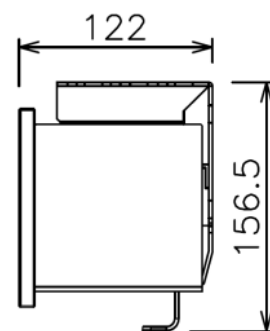

Einfache Montage durch Einhängtechnik. Die Tuchspannung kann an der Gewichtsstange manuell korrigiert werden.

Leinwandtuch PurMatEX

Tuchspannvorrichtung

Art. Nr.	Bezeichnung	Tuchbreite	Vorlauf	Gewicht
17311-I	OS SMP Rollo 16:9 266x149cm, PureMatEx (55,6 cm Vorlauf)	276 cm	55,6 cm	15 kg
32323	OS SMP Rollo 16:9 244x137cm, PureMatEx (SMP-110HM-W1)	254 cm	19,4 cm	14 kg
17311	OS SMP Rollo 16:9 266x149cm, PureMatEx (SMP-120HM-W1)	276 cm	7,0 cm	15 kg
17318	OS SMP Rollo 16:9 288x162cm, PureMatEx (SMP-130HM-W1)	298 cm	40,0 cm	22 kg

Technische Daten

17308, 17309, 17310,
32323, 32325

17311, 17318, 17319

Art. Nr.	Bezeichnung	Tuchbreite	Vorlauf	Gewicht
17308-I	OS SMP Rollo 16:9 199x112cm, PureMatEx (92,9 cm Vorlauf)	209 cm	92,9 cm	13 kg
17309-I	OS SMP Rollo 16:9 221x124cm, PureMatEx (80,5 cm Vorlauf)	231 cm	80,5 cm	13 kg
17310-I	OS SMP Rollo 16:9 244x137cm, PureMatEx (68,0 cm Vorlauf)	254 cm	68,0 cm	14 kg
17311-I	OS SMP Rollo 16:9 266x149cm, PureMatEx (55,6 cm Vorlauf)	276 cm	55,6 cm	15 kg
17308	OS SMP Rollo 16:9 199x112cm, PureMatEx (SMP-090HM-W1)	209 cm	44,3 cm	13 kg
32325	OS SMP Rollo 16:9 221x124cm, PureMatEx (SMP-100HM-W1)	231 cm	31,9 cm	13 kg
32323	OS SMP Rollo 16:9 244x137cm, PureMatEx (SMP-110HM-W1)	254 cm	19,4 cm	14 kg
17311	OS SMP Rollo 16:9 266x149cm, PureMatEx (SMP-120HM-W1)	276 cm	7,0 cm	15 kg
17318	OS SMP Rollo 16:9 288x162cm, PureMatEx (SMP-130HM-W1)	298 cm	40,0 cm	22 kg
17319	OS SMP Rollo 16:9 310x174cm, PureMatEx (SMP-140HM-W1)	320 cm	40,0 cm	23 kg