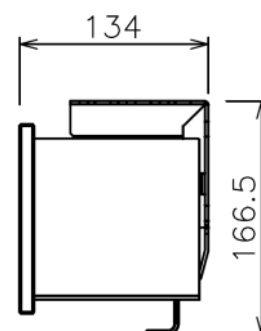

Einfache Montage durch Einhängtechnik. Die Tuchspannung kann an der Gewichtsstange manuell korrigiert werden.

Leinwandtuch PurMatEX

Tuchspannvorrichtung

Art. Nr.	Bezeichnung	Tuchbreite	Vorlauf	Gewicht
17311-I	OS SMP Rollo 16:9 266x149cm, PureMatEx (55,6 cm Vorlauf)	276 cm	55,6 cm	15 kg
32323	OS SMP Rollo 16:9 244x137cm, PureMatEx (SMP-110HM-W1)	254 cm	19,4 cm	14 kg
17311	OS SMP Rollo 16:9 266x149cm, PureMatEx (SMP-120HM-W1)	276 cm	7,0 cm	15 kg
17318	OS SMP Rollo 16:9 288x162cm, PureMatEx (SMP-130HM-W1)	298 cm	40,0 cm	22 kg

Technische Daten

17308, 17309, 17310,
32323, 32325

17311, 17318, 17319

Art. Nr.	Bezeichnung	Tuchbreite	Vorlauf	Gewicht
17308-I	OS SMP Rollo 16:9 199x112cm, PureMatEx (92,9 cm Vorlauf)	209 cm	92,9 cm	13 kg
17309-I	OS SMP Rollo 16:9 221x124cm, PureMatEx (80,5 cm Vorlauf)	231 cm	80,5 cm	13 kg
17310-I	OS SMP Rollo 16:9 244x137cm, PureMatEx (68,0 cm Vorlauf)	254 cm	68,0 cm	14 kg
17311-I	OS SMP Rollo 16:9 266x149cm, PureMatEx (55,6 cm Vorlauf)	276 cm	55,6 cm	15 kg
17308	OS SMP Rollo 16:9 199x112cm, PureMatEx (SMP-090HM-W1)	209 cm	44,3 cm	13 kg
32325	OS SMP Rollo 16:9 221x124cm, PureMatEx (SMP-100HM-W1)	231 cm	31,9 cm	13 kg
32323	OS SMP Rollo 16:9 244x137cm, PureMatEx (SMP-110HM-W1)	254 cm	19,4 cm	14 kg
17311	OS SMP Rollo 16:9 266x149cm, PureMatEx (SMP-120HM-W1)	276 cm	7,0 cm	15 kg
17318	OS SMP Rollo 16:9 288x162cm, PureMatEx (SMP-130HM-W1)	298 cm	40,0 cm	22 kg
17319	OS SMP Rollo 16:9 310x174cm, PureMatEx (SMP-140HM-W1)	320 cm	40,0 cm	23 kg