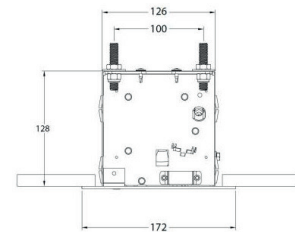

TECHNISCHE DATEN

SW = Tuch Breite
SH = Tuch Höhe
VW = Nutzmaß Breite
VH = Nutzmaß Höhe
L1 = ges. Gehäuse Länge
L2 = Gehäuse Länge
BD = schwarzer Vorlauf
LD = länge Drahtseil
D = Diagonale

	VWxVH (Nutzmaß)	SW	SH	L1	L2	BD	LD	D
16:10	190x119 cm	200 cm	129 cm	237,8 cm	234,8 cm	5 cm	180 cm	88"
	210x131 cm	220 cm	141 cm	257,8 cm	254,8 cm	5 cm	180 cm	97"
	230x144 cm	240 cm	154 cm	277,8 cm	274,8 cm	5 cm	180 cm	107"
	250x156 cm	260 cm	166 cm	297,8 cm	294,8 cm	5 cm	180 cm	116"
	270x169 cm	280 cm	179 cm	317,8 cm	314,8 cm	5 cm	180 cm	125"
	290x181 cm	300 cm	191 cm	337,8 cm	334,8 cm	5 cm	180 cm	135"
	310x194 cm	320 cm	204 cm	360,3 cm	357,3 cm	5 cm	180 cm	144"
	330x206 cm	340 cm	216 cm	382,3 cm	379,3 cm	5 cm	180 cm	153"
	350x219 cm	360 cm	229 cm	397,8 cm	394,8 cm	5 cm	180 cm	163"
	370x231 cm	380 cm	241 cm	417,8 cm	414,8 cm	5 cm	180 cm	172"
390x244 cm	400 cm	254 cm	437,8 cm	434,8 cm	5 cm	180 cm	181"	
16:9	190x107 cm	200 cm	117 cm	237,8 cm	234,8 cm	5 cm	180 cm	86"
	210x118 cm	220 cm	128 cm	257,8 cm	254,8 cm	5 cm	180 cm	95"
	230x129 cm	240 cm	139 cm	277,8 cm	274,8 cm	5 cm	180 cm	104"
	250x141 cm	260 cm	151 cm	297,8 cm	294,8 cm	5 cm	180 cm	113"
	270x152 cm	280 cm	162 cm	317,8 cm	314,8 cm	5 cm	180 cm	122"
	290x163 cm	300 cm	173 cm	337,8 cm	334,8 cm	5 cm	180 cm	131"
	310x174 cm	320 cm	184 cm	360,3 cm	357,3 cm	5 cm	180 cm	140"
	330x186 cm	340 cm	196 cm	382,3 cm	379,3 cm	5 cm	180 cm	149"
	350x197 cm	360 cm	207 cm	397,8 cm	394,8 cm	5 cm	180 cm	158"
	370x208 cm	380 cm	218 cm	417,8 cm	414,8 cm	5 cm	180 cm	167"
390x219 cm	400 cm	229 cm	437,8 cm	434,8 cm	5 cm	180 cm	176"	