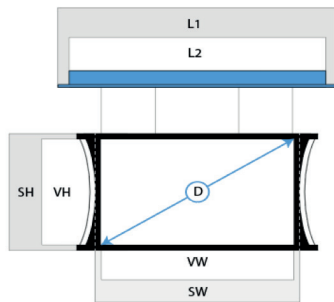

TECHNISCHE DATEN

SW = Tuch Breite
SH = Tuch Höhe
VW = Nutzmaß Breite
VH = Nutzmaß Höhe
L1 = ges. Gehäuse Länge
L2 = Gehäuse Länge
BD = schwarzer Vorlauf
LD = länge Drahtseil
D = Diagonale

	VWxVH (Nutzmaß)	SW	SH	L1	L2	BD	LD	D
16:10	190x119 cm	200 cm	129 cm	237,8 cm	234,8 cm	5 cm	180 cm	88"
	210x131 cm	220 cm	141 cm	257,8 cm	254,8 cm	5 cm	180 cm	97"
	230x144 cm	240 cm	154 cm	277,8 cm	274,8 cm	5 cm	180 cm	107"
	250x156 cm	260 cm	166 cm	297,8 cm	294,8 cm	5 cm	180 cm	116"
	270x169 cm	280 cm	179 cm	317,8 cm	314,8 cm	5 cm	180 cm	125"
	290x181 cm	300 cm	191 cm	337,8 cm	334,8 cm	5 cm	180 cm	135"
	310x194 cm	320 cm	204 cm	360,3 cm	357,3 cm	5 cm	180 cm	144"
	330x206 cm	340 cm	216 cm	382,3 cm	379,3 cm	5 cm	180 cm	153"
	350x219 cm	360 cm	229 cm	397,8 cm	394,8 cm	5 cm	180 cm	163"
	370x231 cm	380 cm	241 cm	417,8 cm	414,8 cm	5 cm	180 cm	172"
390x244 cm	400 cm	254 cm	437,8 cm	434,8 cm	5 cm	180 cm	181"	
16:9	190x107 cm	200 cm	117 cm	237,8 cm	234,8 cm	5 cm	180 cm	86"
	210x118 cm	220 cm	128 cm	257,8 cm	254,8 cm	5 cm	180 cm	95"
	230x129 cm	240 cm	139 cm	277,8 cm	274,8 cm	5 cm	180 cm	104"
	250x141 cm	260 cm	151 cm	297,8 cm	294,8 cm	5 cm	180 cm	113"
	270x152 cm	280 cm	162 cm	317,8 cm	314,8 cm	5 cm	180 cm	122"
	290x163 cm	300 cm	173 cm	337,8 cm	334,8 cm	5 cm	180 cm	131"
	310x174 cm	320 cm	184 cm	360,3 cm	357,3 cm	5 cm	180 cm	140"
	330x186 cm	340 cm	196 cm	382,3 cm	379,3 cm	5 cm	180 cm	149"
	350x197 cm	360 cm	207 cm	397,8 cm	394,8 cm	5 cm	180 cm	158"
	370x208 cm	380 cm	218 cm	417,8 cm	414,8 cm	5 cm	180 cm	167"
390x219 cm	400 cm	229 cm	437,8 cm	434,8 cm	5 cm	180 cm	176"	