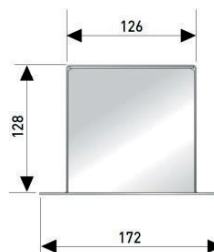

LIEFERUMFANG

- Aufputzwandschalter

ART-NR.	PRODUKTINFO	TUCHBREITE	VORLAUF	GEWICHT
61066	WS P DE-GrandCinema Pro SL 16:10 190x119 cm, mattweiß BE/BL 1.0 Gain	200 cm	5 cm	30 kg
61067	WS P DE-GrandCinema Pro SL 16:10 210x131 cm, mattweiß BE/BL 1.0 Gain	220 cm	5 cm	32 kg
61068	WS P DE-GrandCinema Pro SL 16:10 230x144 cm, mattweiß BE/BL 1.0 Gain	240 cm	5 cm	34 kg
61069	WS P DE-GrandCinema Pro SL 16:10 250x156 cm, mattweiß BE/BL 1.0 Gain	260 cm	5 cm	37 kg
61070	WS P DE-GrandCinema Pro SL 16:10 270x169 cm, mattweiß BE/BL 1.0 Gain	280 cm	5 cm	40 kg
61071	WS P DE-GrandCinema Pro SL 16:10 290x181 cm, mattweiß BE/BL 1.0 Gain	300 cm	5 cm	43 kg
61072	WS P DE-GrandCinema Pro SL 16:10 310x194 cm, mattweiß BE/BL 1.0 Gain	320 cm	5 cm	45 kg
61073	WS P DE-GrandCinema Pro SL 16:10 330x206 cm, mattweiß BE/BL 1.0 Gain	340 cm	5 cm	48 kg
61074	WS P DE-GrandCinema Pro SL 16:10 350x219 cm, mattweiß BE/BL 1.0 Gain	360 cm	5 cm	50 kg
61075	WS P DE-GrandCinema Pro SL 16:10 370x231 cm, mattweiß BE/BL 1.0 Gain	380 cm	5 cm	53 kg
61076	WS P DE-GrandCinema Pro SL 16:10 390x244 cm, mattweiß BE/BL 1.0 Gain	400 cm	5 cm	56 kg

Alle Größen sind mit HD Progressive oder Parallax Stratos Tuch erhältlich.
Die passenden Artikel finden Sie in unserem Online Shop oder kontaktieren Sie Ihren Ansprechpartner.