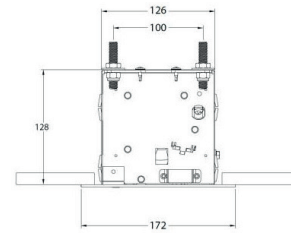

## TECHNISCHE DATEN

SW = Tuch Breite  
SH = Tuch Höhe  
VW = Nutzmaß Breite  
VH = Nutzmaß Höhe  
L1 = ges. Gehäuse Länge  
L2 = Gehäuse Länge  
BD = schwarzer Vorlauf  
LD = länge Drahtseil  
D = Diagonale