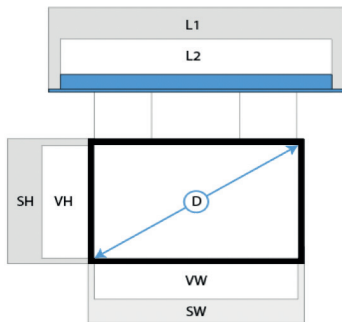

MOTORLEINWÄNDE DECKENEINBAU

**WS P DECKENEINBAU PRO SIGHTLINE**

SightLine verfügt über ein Kabelsystem, das die Leinwand im Raum schweben lässt. Der standardmäßige Vorlauf wird durch bis zu vier dünne und stabile Drahtseile ersetzt. Diese lassen sich bis zu 180 cm ausfahren und ermöglichen dadurch eine individuelle und schnelle Änderung der Betrachtungshöhe. Sie ist somit eine moderne Lösung für die Integration in allen Räumen, aber besonders in Räumlichkeiten mit hohen Decken.

Das vinylbasierte Leinwandtuch hat einen schwarzen Rand, eine schwarze Rückseite und rollt an der Gehäusevorderseite ab. Erhältlich in den Formaten 16:10, 16:9 und 4:3

**OPTIONAL**

- IR- oder Funk-Fernbedienung
- Sonderanfertigung
- Wand- und Deckenbügel

ART-NR.	PRODUKTINFO	TUCHBREITE	VORLAUF	GEWICHT
61176	WS P Deckeneinbau Pro SL 4:3 200x153 cm, mattweiß BL 1.0 Gain*	200 cm	-	21 kg
61177	WS P Deckeneinbau Pro SL 4:3 220x168 cm, mattweiß BL 1.0 Gain*	220 cm	-	22 kg
61178	WS P Deckeneinbau Pro SL 4:3 240x183 cm, mattweiß BL 1.0 Gain*	240 cm	-	24 kg
61179	WS P Deckeneinbau Pro SL 4:3 260x198 cm, mattweiß BL 1.0 Gain*	260 cm	-	26 kg
61180	WS P Deckeneinbau Pro SL 4:3 280x213 cm, mattweiß BL 1.0 Gain*	280 cm	-	28 kg
61181	WS P Deckeneinbau Pro SL 4:3 300x228 cm, mattweiß BL 1.0 Gain*	300 cm	-	33 kg
61182	WS P Deckeneinbau Pro SL 4:3 320x243 cm, mattweiß BL 1.0 Gain*	320 cm	-	35 kg

## TECHNISCHE DATEN

SW = Tuch Breite  
SH = Tuch Höhe  
VW = Nutzmaß Breite  
VH = Nutzmaß Höhe  
L1 = ges. Gehäuse Länge  
L2 = Gehäuse Länge  
BD = schwarzer Vorlauf  
LD = länge Drahtseil  
D = Diagonale